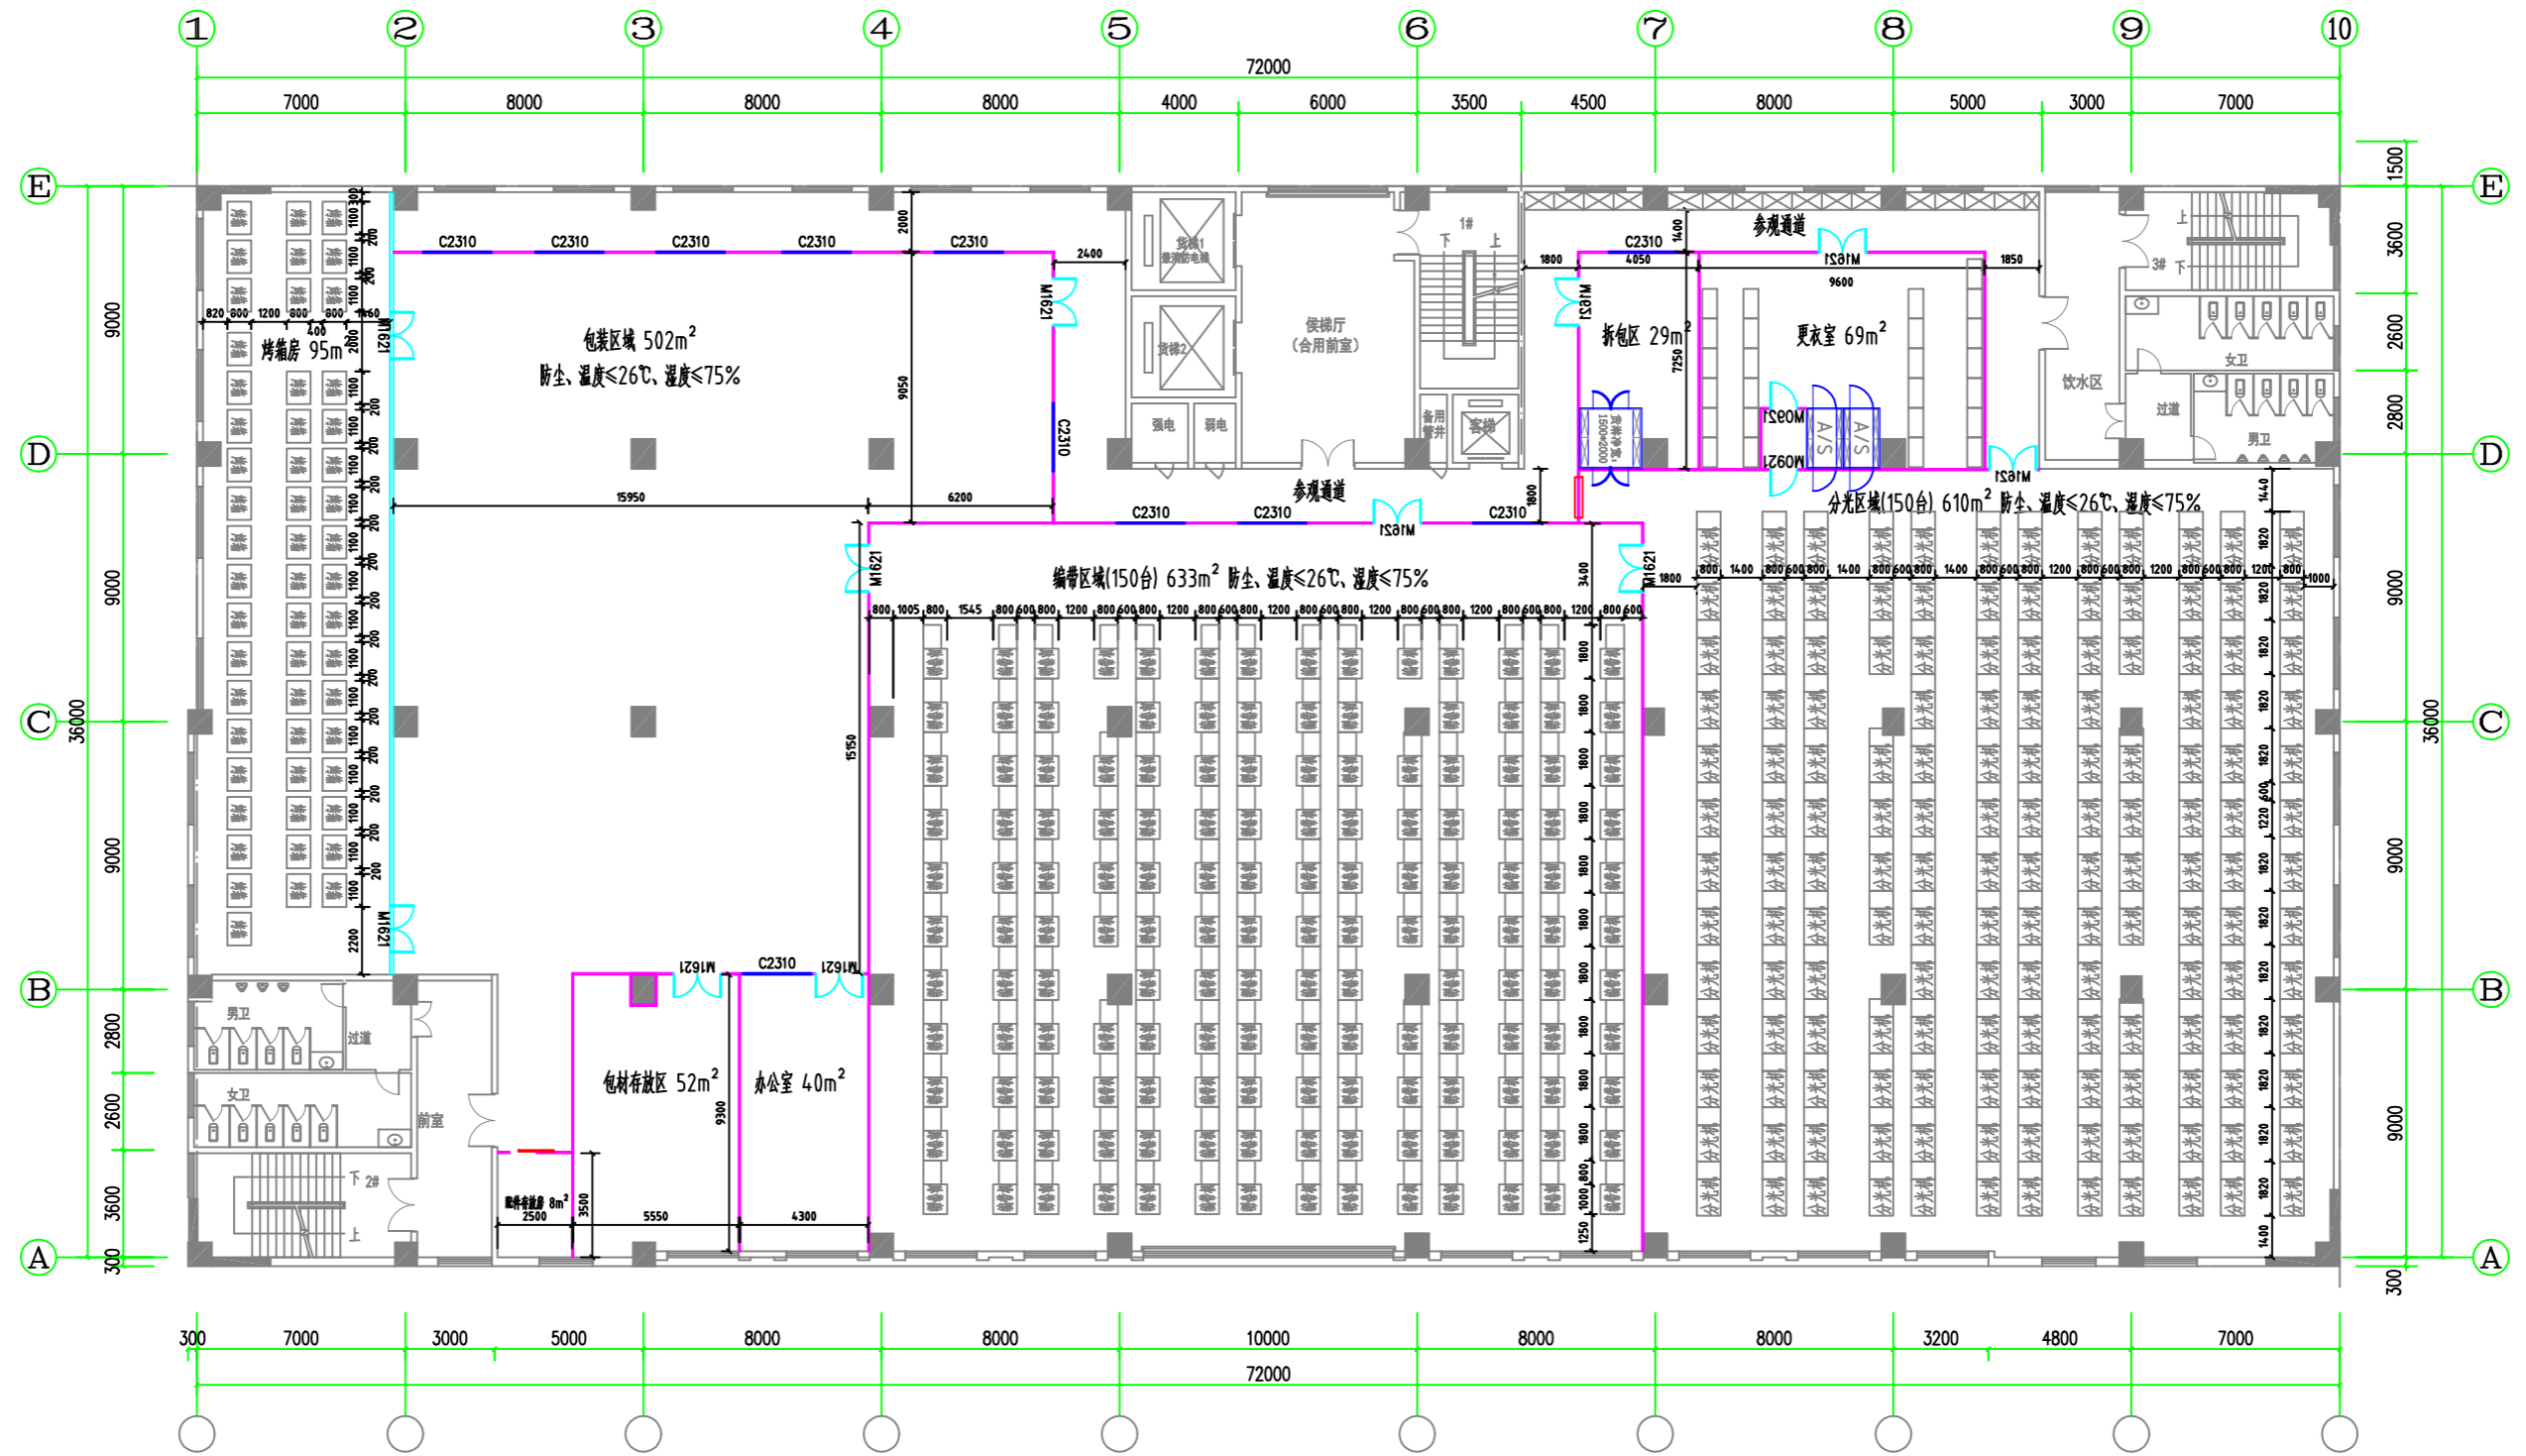

阶段		设计		绘图		建设单位		比例	
专业负责		校对		图号	装修-01	工程项目	3F-4F车间装修、配电、空调工程	日期	2018. 11. 21
项目负责		审核		工程号	HYHL-181018	图纸名称	2F厂房平面布置图		

广东华业建设集团有限公司
Guangdong Huaye Construction Group Co., Ltd

地址: 东莞市东城街道莞樟路东城段168号华业实业大厦 TEL: 0769-22265755 22265995 FAX: 0769-22265550

阶段	设计	绘图	建设单位	比例	日期
专业负责	校对	图号 装修-04	工程项目 3F-4F车间装修、配电、空调工程		
项目负责	审核	工程号 HYHL-181018	图纸名称 3F车间平面布置图		

阶段	设计	绘图	建设单位
专业负责	校对	图号 装修-07	工程项目
项目负责	审核	工程号 HYHL-181018	图纸名称

3F-4F车间装修、配电、空调工程	比例
4F车间平面布置图	日期 2018. 11. 21