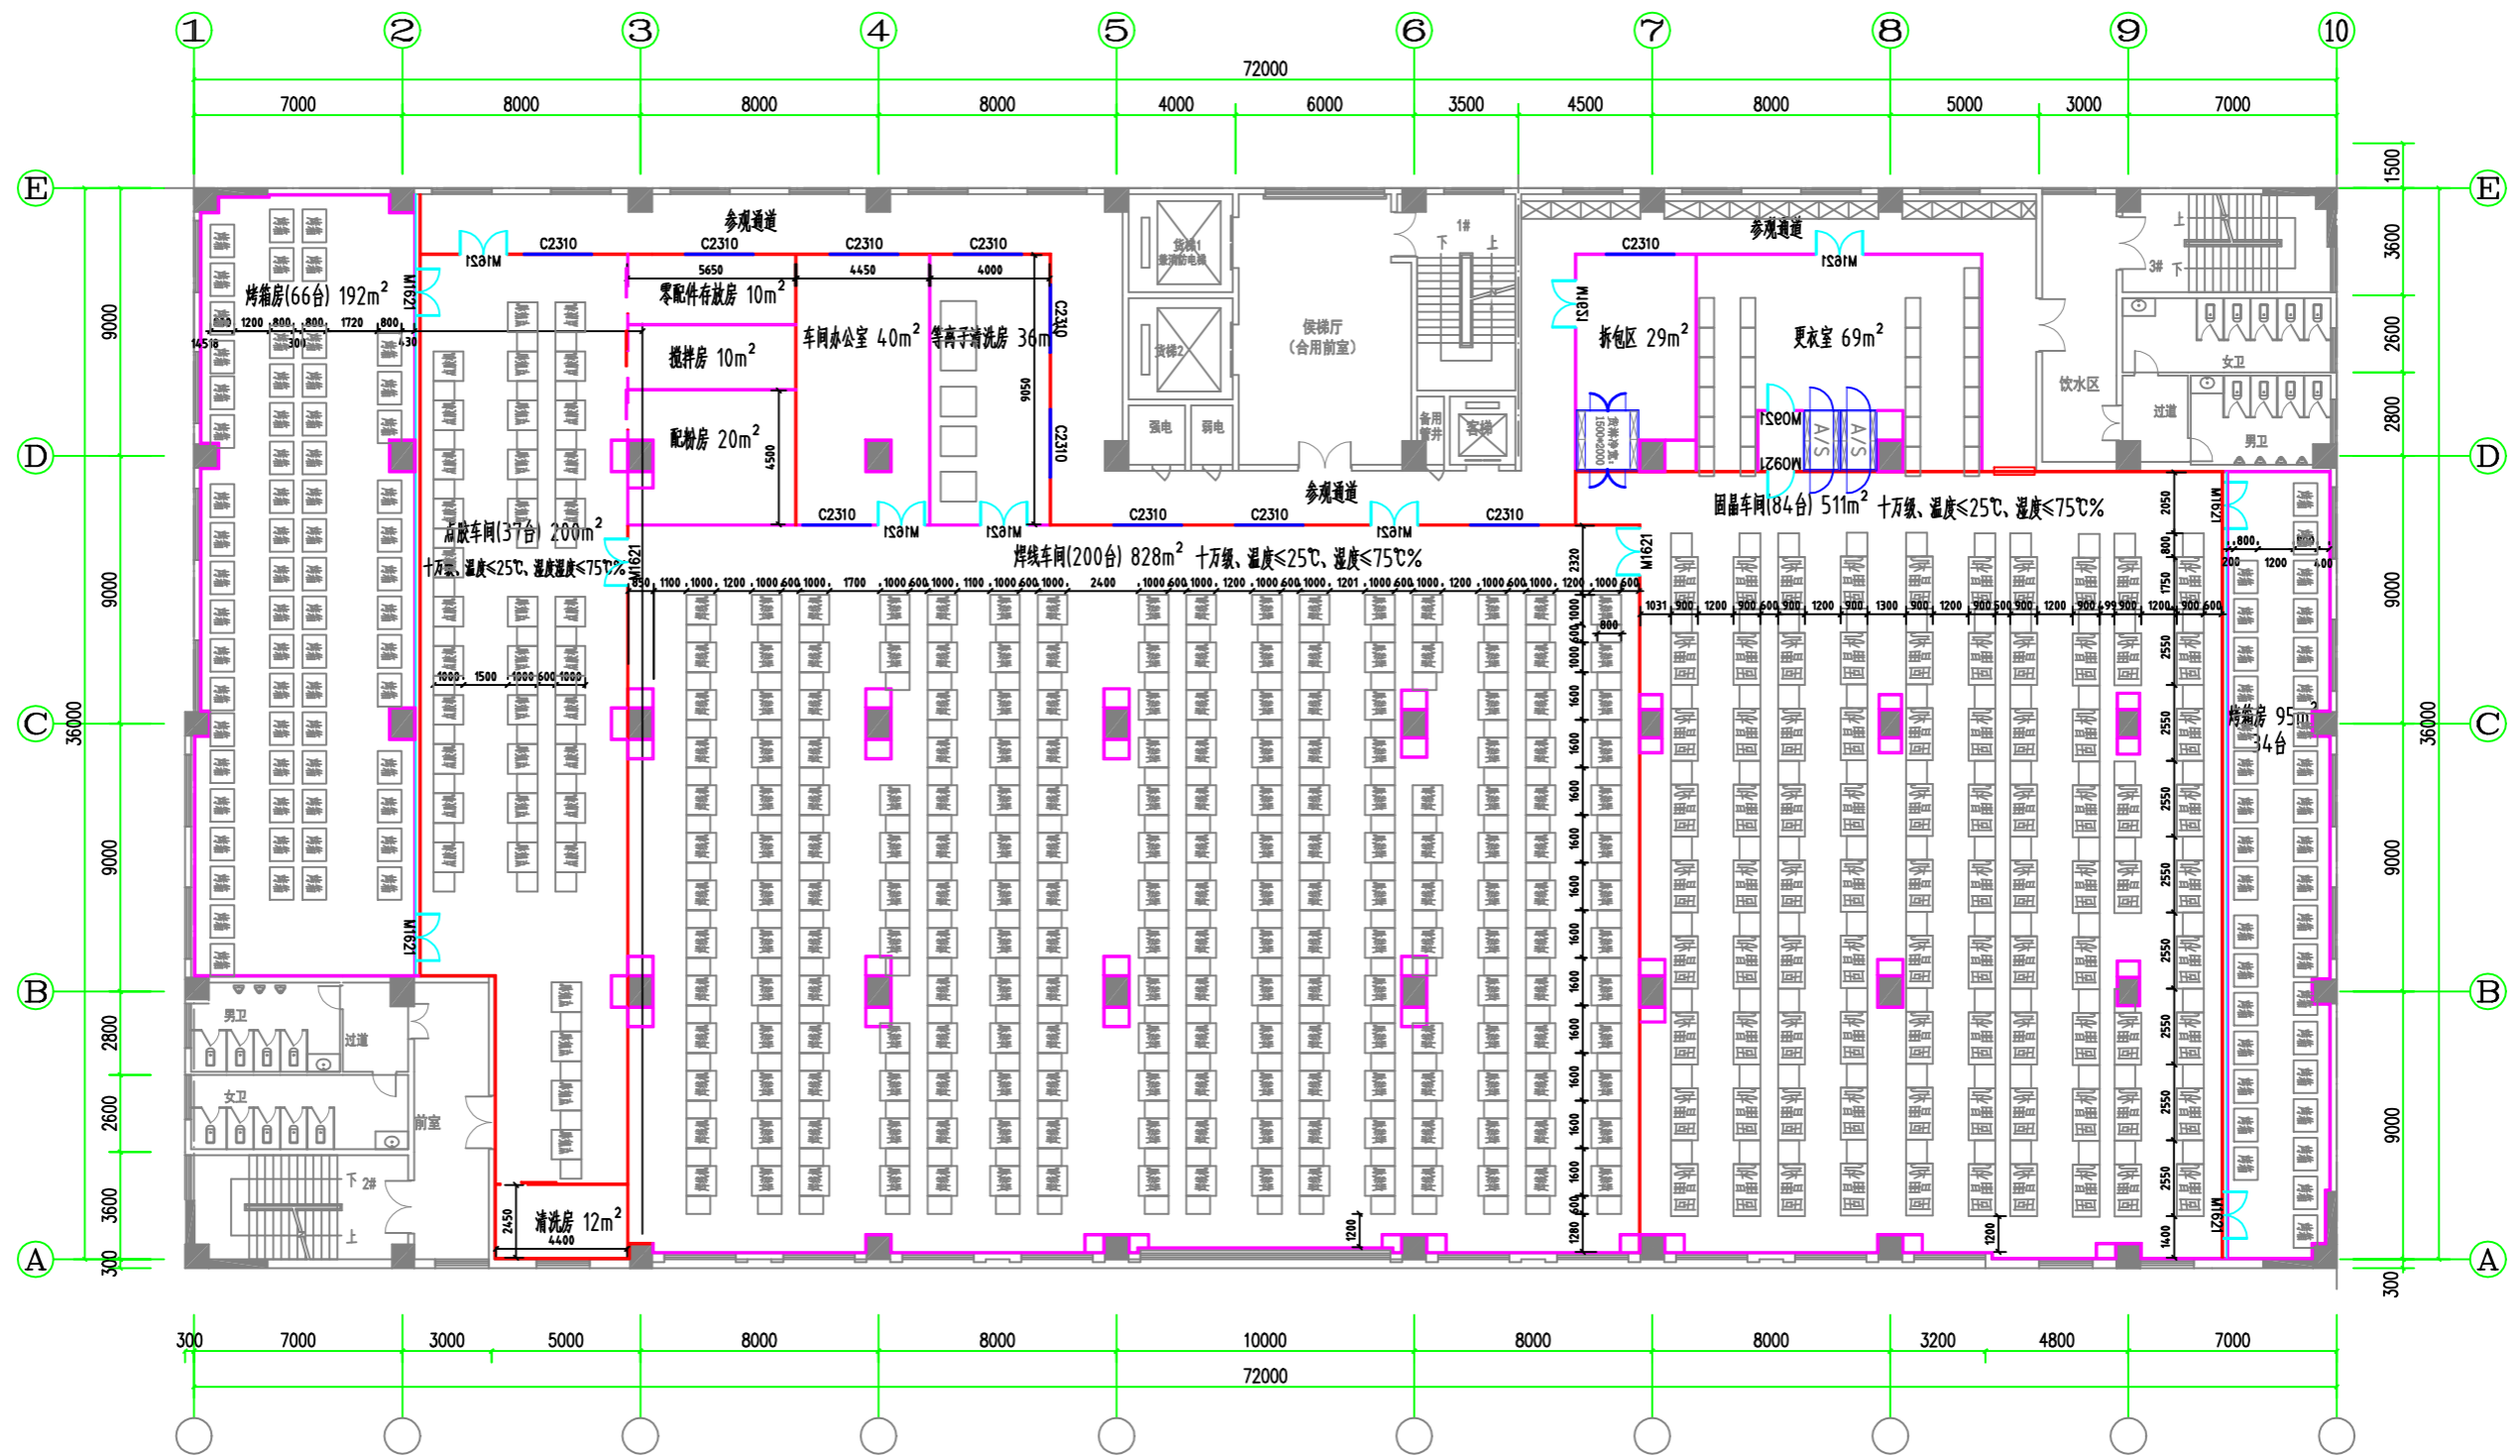

阶段		设计		绘图		建设单位		比例	
专业负责		校对		图号	装修-01	工程项目	3F-4F车间装修、配电、空调工程	日期	2018. 11. 21
项目负责		审核		工程号	HYHL-181018	图纸名称	2F厂房平面布置图		

广东华业建设集团有限公司
Guangdong Huaye Construction Group Co., Ltd

地址: 东莞市东城街道莞樟路东城段168号华业实业大厦 TEL: 0769-22265755 22265995 FAX: 0769-22265550

阶段	设计	绘图	建设单位	比例	日期
专业负责	校对	图号 装修-04	工程项目 3F-4F车间装修、配电、空调工程		
项目负责	审核	工程号 HYHL-181018	图纸名称 3F车间平面布置图		

阶段	设计	绘图	建设单位
专业负责	校对	图号 装修-07	工程项目
项目负责	审核	工程号 HYHL-181018	图纸名称

3F-4F车间装修、配电、空调工程	比例
4F车间平面布置图	日期 2018. 11. 21