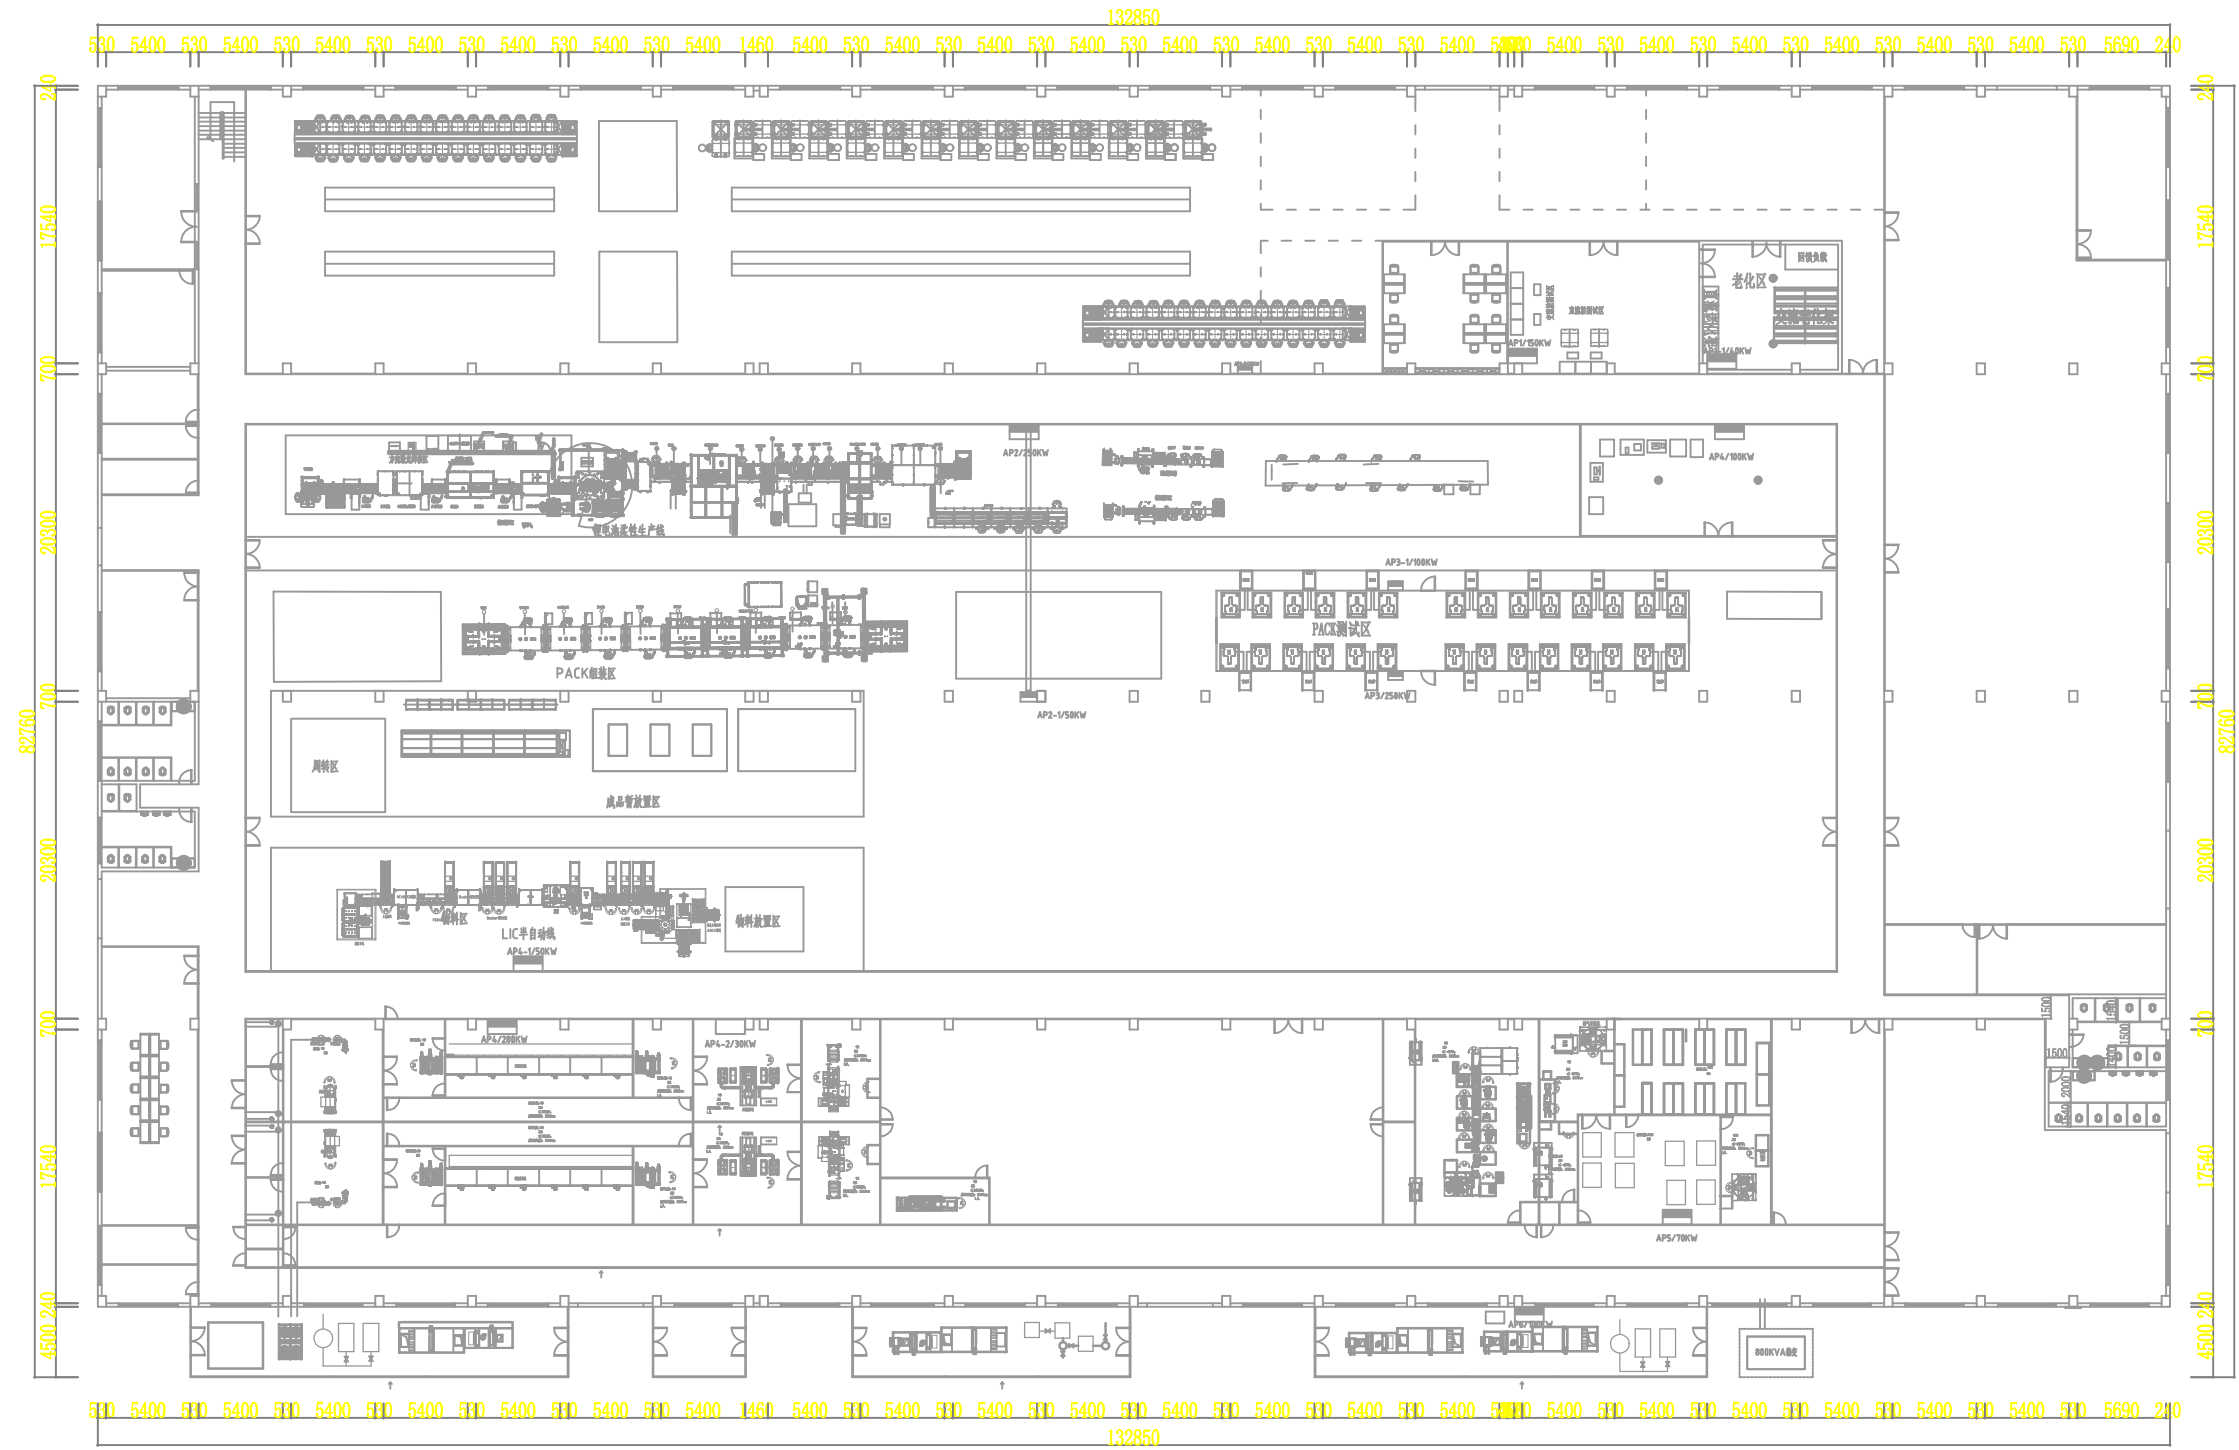

电 气
给 排 水

暖 通
环 保

建 筑
装 饰

1F 量产车间规划项目规划图

| | | | | | | | | | |
|------|--|----|--|-----|-------|------|-----------------|----|------------|
| 阶段 | | 设计 | | 绘图 | | 建设单位 | | 比例 | |
| 专业负责 | | 校对 | | 图号 | 结构-01 | 工程项目 | 1.1万平锂电量产车间规划项目 | 日期 | 2022.08.18 |
| 项目负责 | | 审核 | | 工程号 | | 图纸名称 | 1F量产车间规划项目规划图 | | |